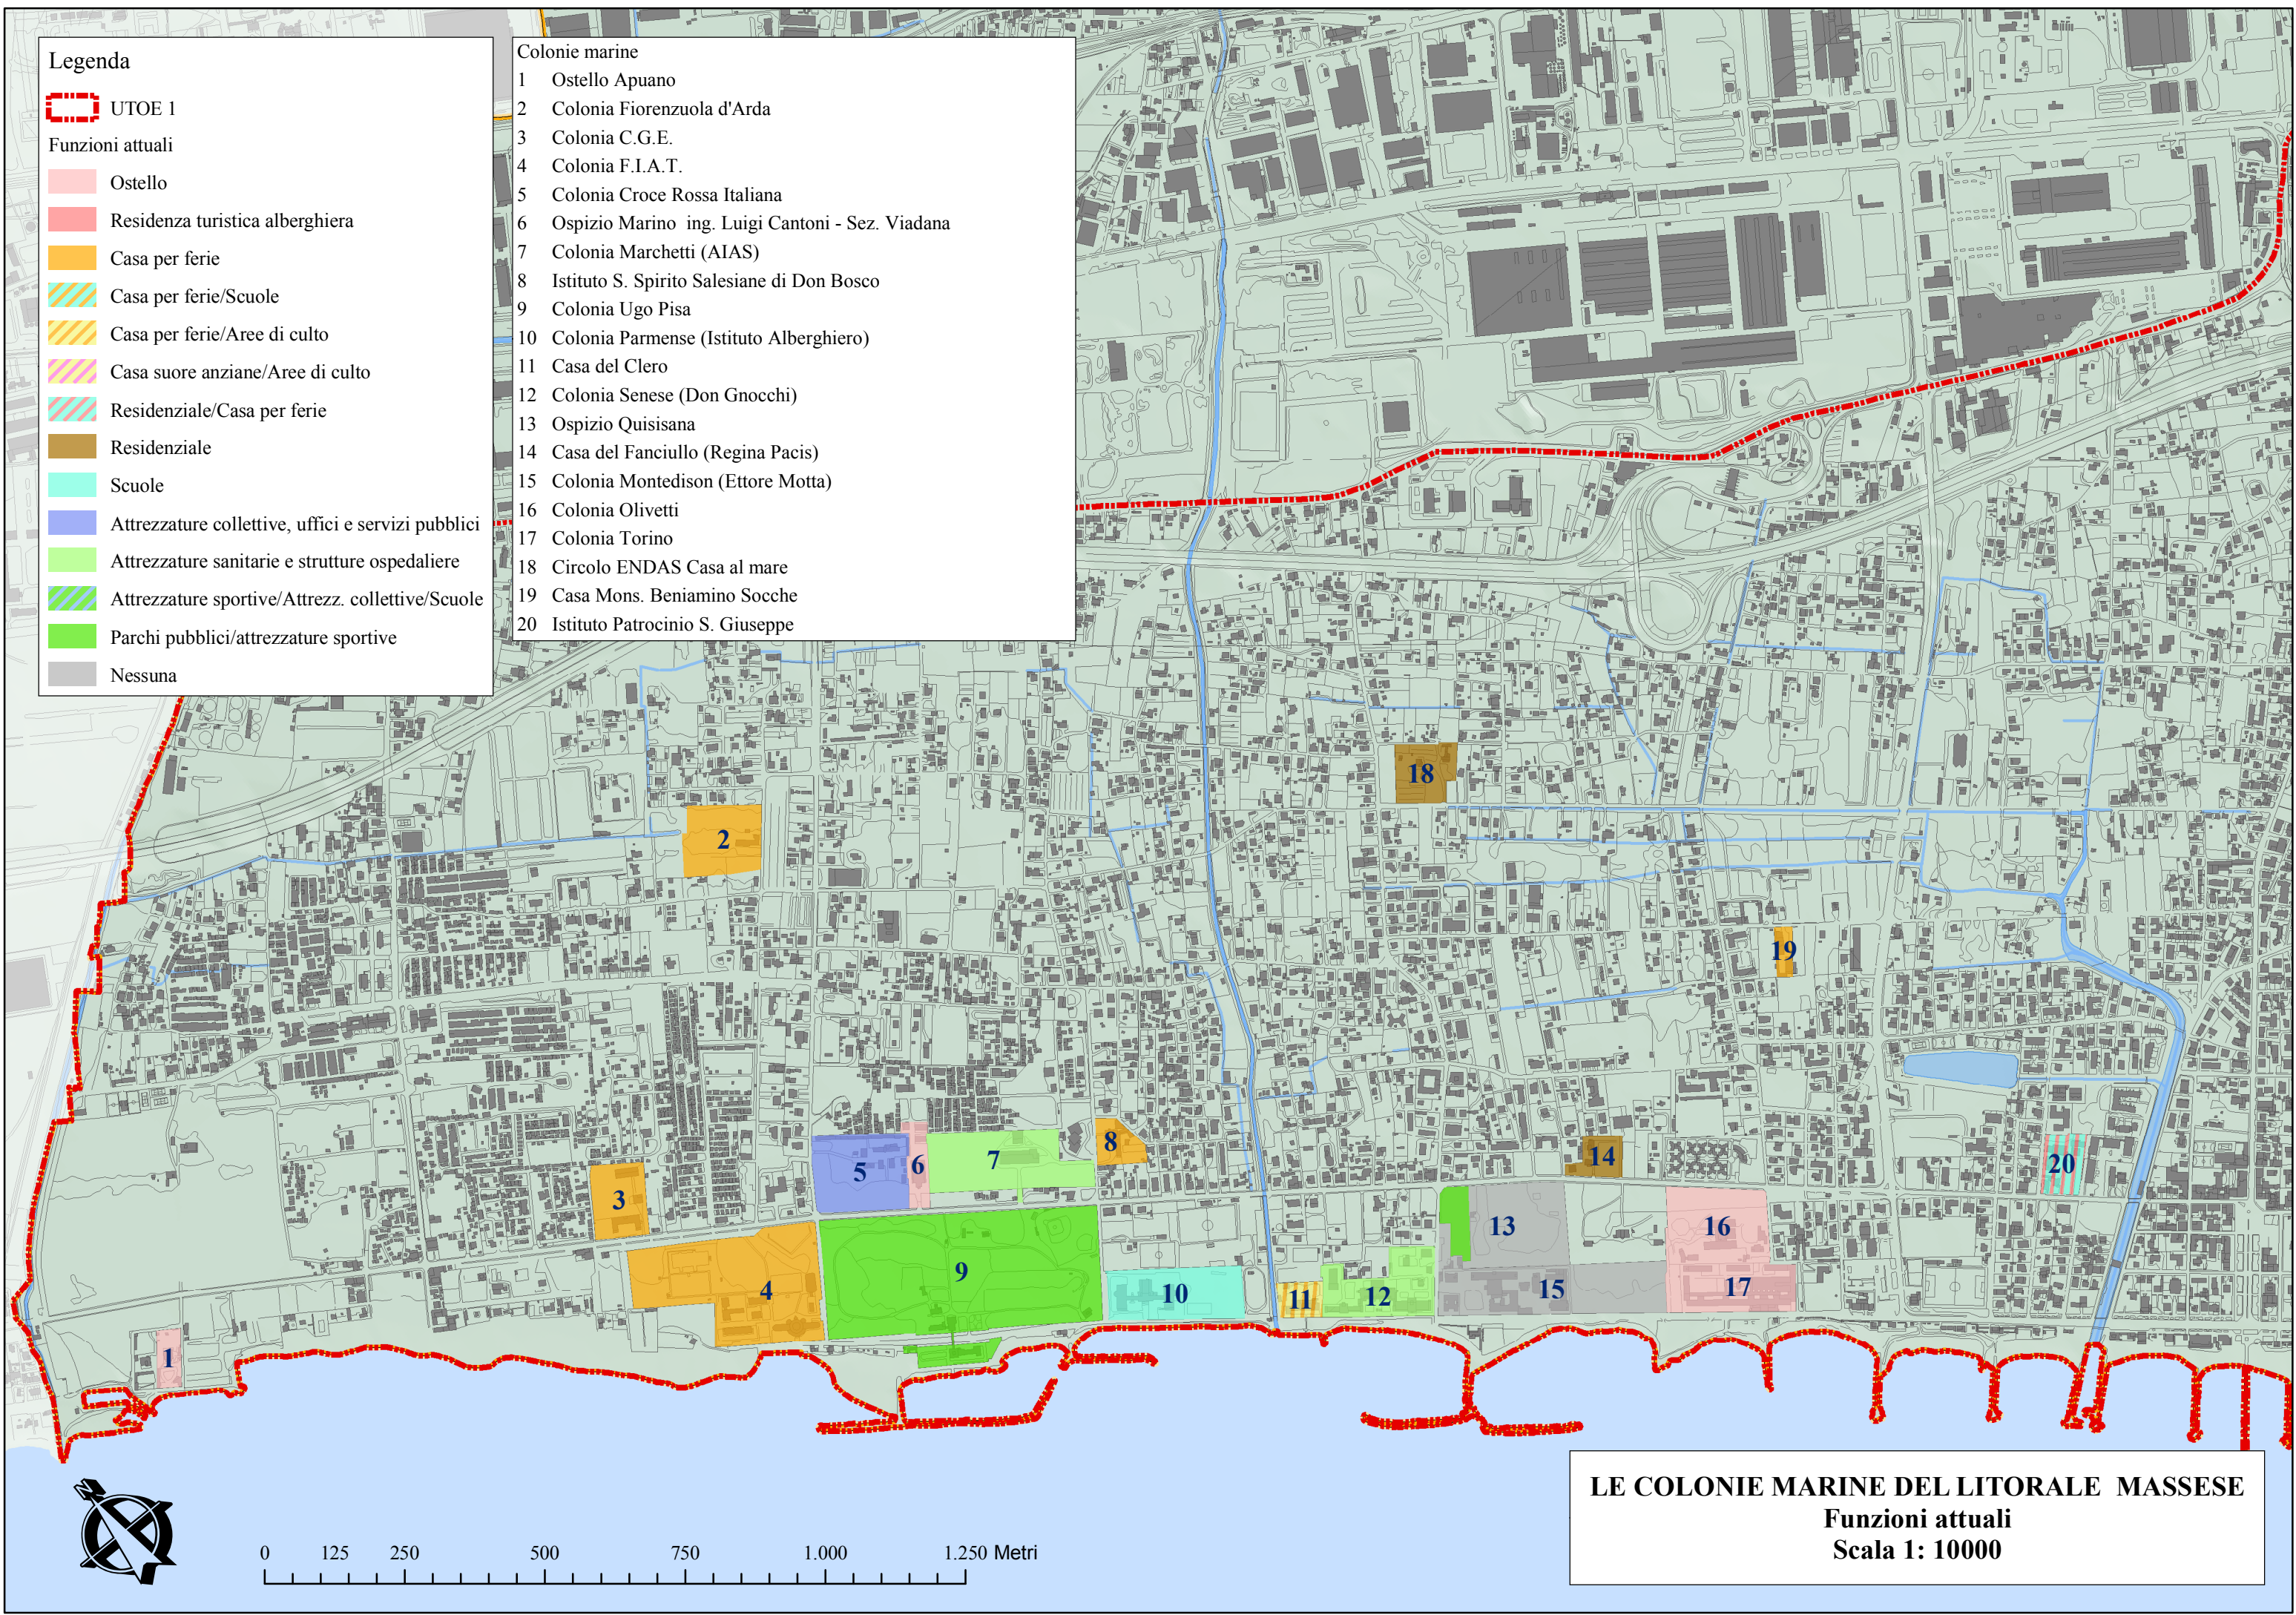

**Legenda**

 UTOE 1

**Funzioni attuali**

-  Ostello
-  Residenza turistica alberghiera
-  Casa per ferie
-  Casa per ferie/Scuole
-  Casa per ferie/Aree di culto
-  Casa suore anziane/Aree di culto
-  Residenziale/Casa per ferie
-  Residenziale
-  Scuole
-  Attrezzature collettive, uffici e servizi pubblici
-  Attrezzature sanitarie e strutture ospedaliere
-  Attrezzature sportive/Attrezz. collettive/Scuole
-  Parchi pubblici/attrezzature sportive
-  Nessuna

- Colonie marine**
- 1 Ostello Apuano
  - 2 Colonia Fiorenzuola d'Arda
  - 3 Colonia C.G.E.
  - 4 Colonia F.I.A.T.
  - 5 Colonia Croce Rossa Italiana
  - 6 Ospizio Marino ing. Luigi Cantoni - Sez. Viadana
  - 7 Colonia Marchetti (AIAS)
  - 8 Istituto S. Spirito Salesiano di Don Bosco
  - 9 Colonia Ugo Pisa
  - 10 Colonia Parmense (Istituto Alberghiero)
  - 11 Casa del Clero
  - 12 Colonia Senese (Don Gnocchi)
  - 13 Ospizio Quisisana
  - 14 Casa del Fanciullo (Regina Pacis)
  - 15 Colonia Montedison (Ettore Motta)
  - 16 Colonia Olivetti
  - 17 Colonia Torino
  - 18 Circolo ENDAS Casa al mare
  - 19 Casa Mons. Beniamino Socche
  - 20 Istituto Patrocino S. Giuseppe

**LE COLONIE MARINE DEL LITORALE MASSESE**  
**Funzioni attuali**  
**Scala 1: 10000**