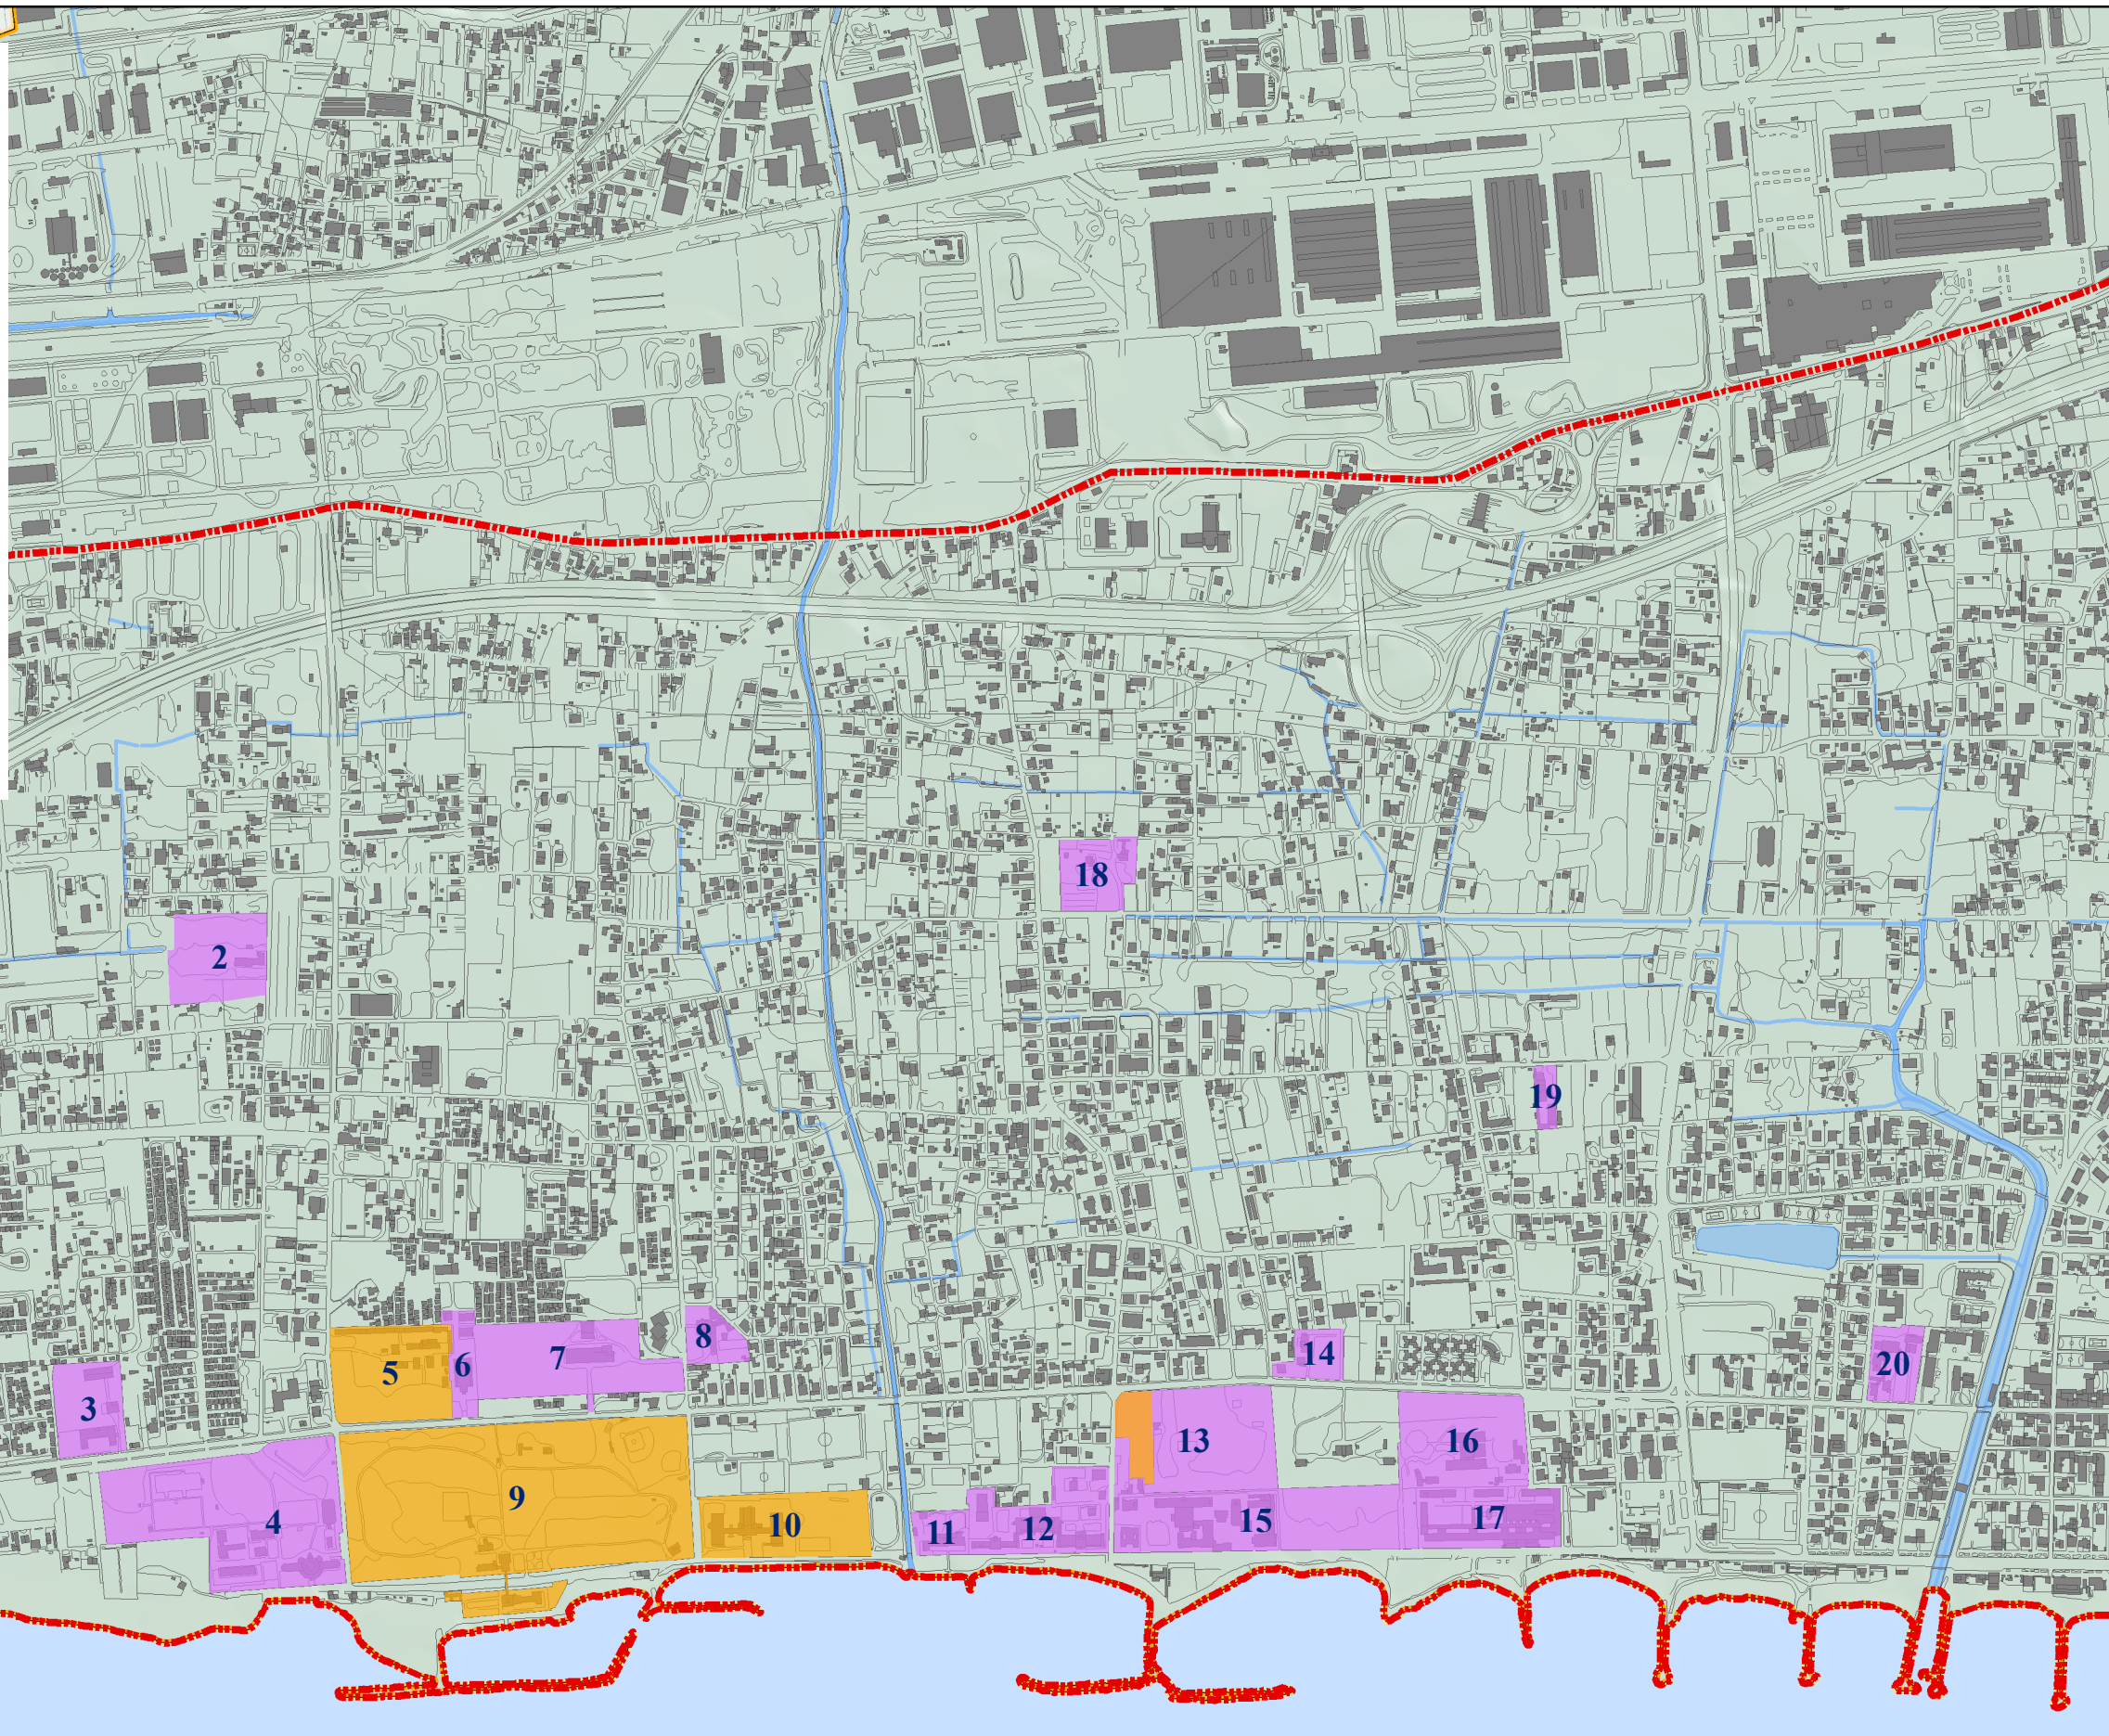

- Colonie marine**
- 1 Ostello Apuano
 - 2 Colonia Fiorenzuola d'Arda
 - 3 Colonia C.G.E.
 - 4 Colonia F.I.A.T.
 - 5 Colonia Croce Rossa Italiana
 - 6 Ospizio Marino ing. Luigi Cantoni - Sez. Viadana
 - 7 Colonia Marchetti (AIAS)
 - 8 Istituto S. Spirito Salesiane di Don Bosco
 - 9 Colonia Ugo Pisa
 - 10 Colonia Parmense (Istituto Alberghiero)
 - 11 Casa del Clero
 - 12 Colonia Senese (Don Gnocchi)
 - 13 Ospizio Quisisana
 - 14 Casa del Fanciullo (Regina Pacis)
 - 15 Colonia Montedison (Ettore Motta)
 - 16 Colonia Olivetti
 - 17 Colonia Torino
 - 18 Circolo ENDAS Casa al mare
 - 19 Casa Mons. Beniamino Socche
 - 20 Istituto Patrocinio S. Giuseppe
- Legenda**
-  UTOE 1
 -  Proprietà privata
 -  Proprietà pubblica

0 125 250 500 750 1.000 1.250 Metri

LE COLONIE MARINE DEL LITORALE MASSESE
Proprietà
Scala 1: 10000